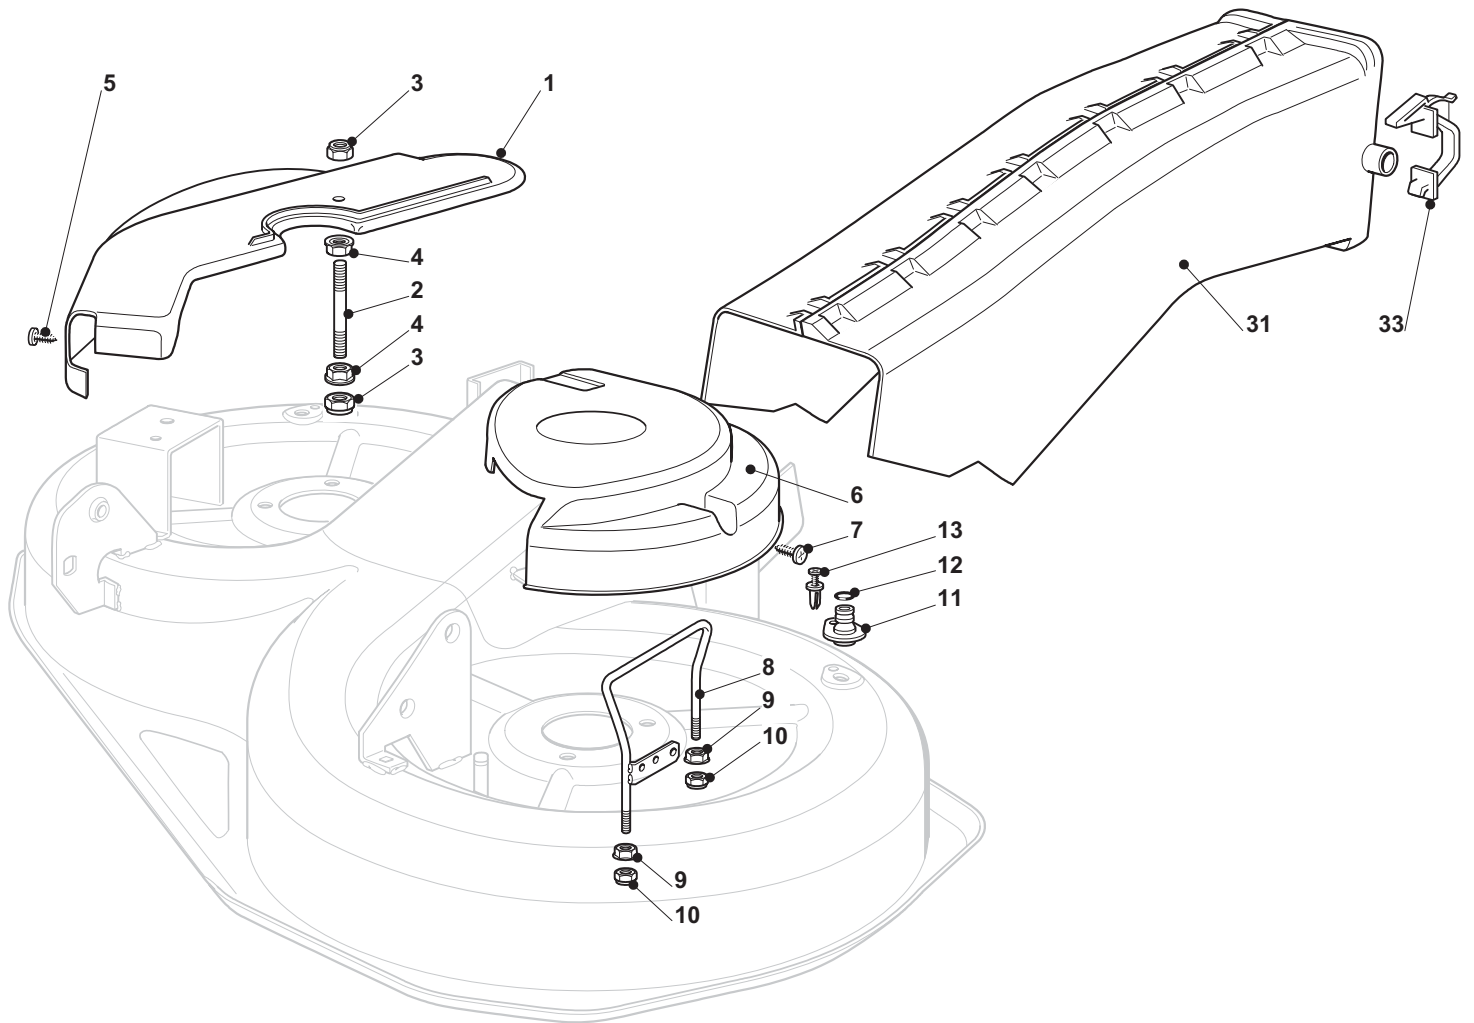

ESTATE SENATOR PRO HST

ESTATE SENATOR PRO HST

Pos. Fig.	Antal Quantity	Art No Part No	Benämning	Description	Anmärkning Notes
1	1	25060111/0	Hus	Case	
2	1	25580007/0	Stud Screw	Stud Screw	
3	2	12155000/0	Mutter	Nut	
4	2	12293201/0	Mutter	Nut	
5	2	12735110/0	Skruv	Screw	
6	1	25060112/0	Hus	Case	
7	2	12735110/0	Skruv	Screw	
8	1	82270301/0	Remstyrning	Belt Guide	
9	2	12293201/0	Mutter	Nut	
10	2	12155000/0	Mutter	Nut	
11	2	25033060/0	Water Hose Connection	Water Hose Connection	
12	2	19035000/0	O-ring	Or Ring	
13	2	12500030/0	Rivet	Rivet	
31	1	382108008/0	Inmatningstratt	Conveyor	
33	2	25774373/0	Fäste	Clamp