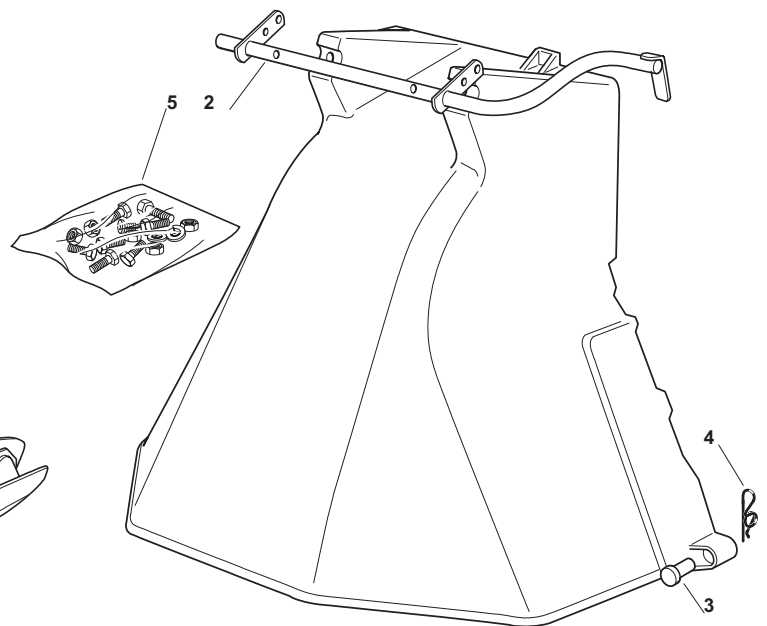

ESTATE SENATOR PRO HST

ESTATE SENATOR PRO HST

Pos. Fig.	Antal Quantity	Art No Part No	Benämning	Description	Anmärkning Notes
2	1	82869035/0	Stöd	Support	
3	2	25510022/0	Stift	Pin	
4	2	24487998/0	Låsnål	Cotter Pin	
5	1	82180062/0	Skruvsats	Screws Outfit	
22	1	25519997/1	Weight	Weight	
23	3	12760520/0	Skruv	Screw	
24	3	12155000/0	Mutter	Nut	
42	1	25510021/1	Stift	Pin	
43	1	24487999/0	Låsnål	Cotter Pin	
51	1	182180090/0	Batteriladdare	Battery Charger	
72	1	25140093/0	Deflektor	Deflector	
73	1	25394007/0	Styre	Handle	
74	1	25510077/0	Stift	Pin	
75	1	25430245/0	Fjäder	Spring	
76	1	12735410/0	Skruv	Screw	
77	1	25280000/1	Handtag	Handgrip	
78	1	25840011/1	Stång	Elastic Tie-Rod	
79	2	25253004/0	Hake	Hook