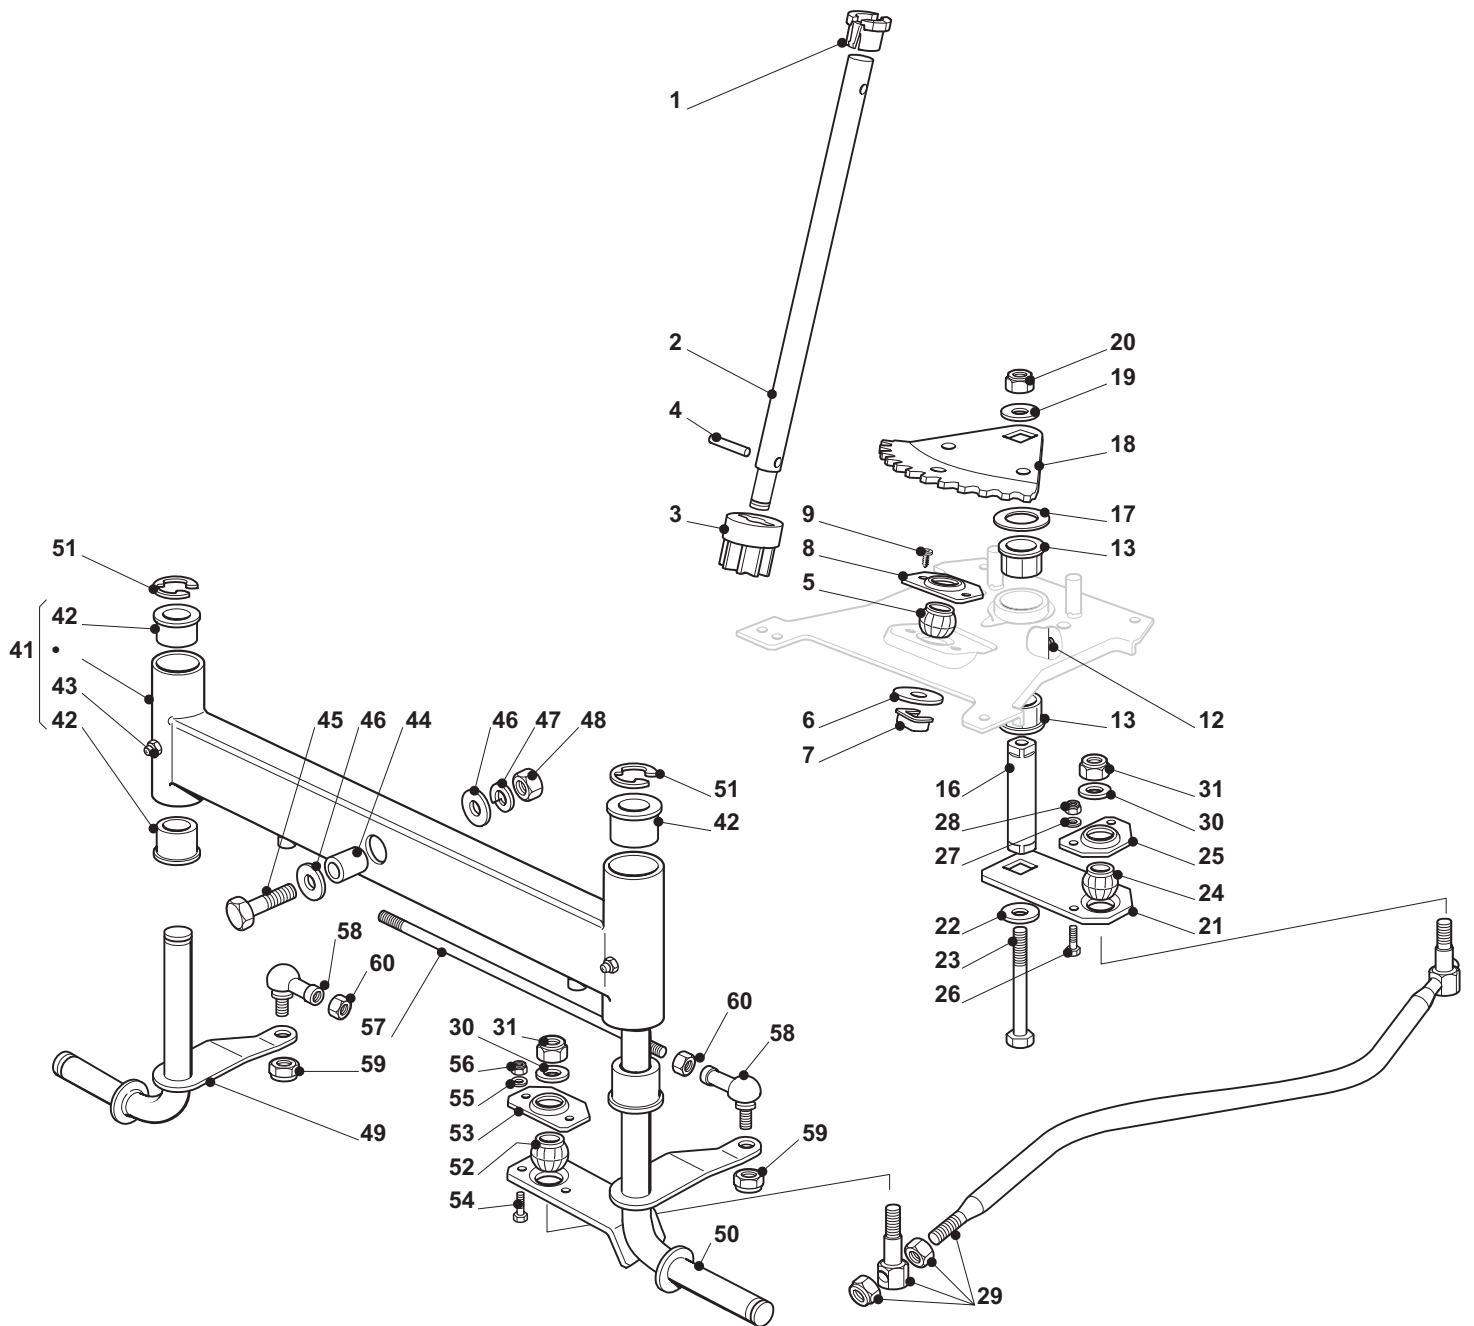

ESTATE SENATOR PRO HST

ESTATE SENATOR PRO HST

Pos. Fig.	Antal Quantity	Art No Part No	Benämning	Description	Anmärkning Notes
1	1	25038004/0	Kompass	Bush	
2	1	125520006/1	Steering Column	Steering Column	
3	1	27570050/0	Drev	Pinion	
4	1	12622650/0	Stift	Pin	
5	1	25743000/0	Ledkåpa, Vä+Hö	Joint	
6	1	12521370/0	Bricka	Washer	
7	1	12436030/0	Trombocyt	Plate	
8	1	325785213/1	Stöd	Support	
9	2	12729601/1	Skruv	Screw	
12	1	12379511/0	Smörjnippel	Grease Dispenser	
13	2	25040624/0	Kompass	Bush	
16	1	25510092/0	Stift	Pin	
17	1	25670019/0	Bricka	Washer	
18	1	25735513/0	Sector	Steering Shaft	
19	1	12523080/0	Bricka	Washer	
20	1	12155020/0	Mutter	Nut	
21	1	25318205/0	Arm	Lever	
22	1	12523080/0	Bricka	Washer	
23	1	12794985/0	Skruv	Screw	
24	1	25743000/0	Ledkåpa, Vä+Hö	Joint	
25	1	325785213/1	Stöd	Support	
26	2	12791213/1	Skruv	Screw	
27	2	12521330/0	Bricka	Washer	
28	2	12154510/0	Mutter	Nut	
29	1	382000539/1	Vevstake	Steering Rod	
30	2	12523070/0	Bricka	Washer	
31	2	12155010/0	Mutter	Nut	
41	1	382034024/1	Equalizer With Bush (With 36 + 37)	Equalizer With Bush And Lubricator	
42	4	25034002/1	Bussning	Brass	
43	2	12379511/0	Smörjnippel	Grease Dispenser	
44	1	25160016/0	Distans	Spacer	
45	1	12692695/0	Skruv	Screw	
46	2	12523100/0	Bricka	Washer	
47	1	12587100/0	Bricka	Washer	
48	1	12295300/0	Mutter	Nut	
49	1	82230363/0	Right Stub Axle	Right Stub Axle	
50	1	82230365/0	Left Stub Axle	Left Stub Axle	
51	2	12001000/0	Låsring	Snap Ring	
52	1	25743000/0	Ledkåpa, Vä+Hö	Joint	
53	1	325785213/1	Stöd	Support	
54	2	12791213/1	Skruv	Screw	
55	2	12521330/0	Bricka	Washer	
56	2	12154510/0	Mutter	Nut	
57	1	125840023/0	Gasreglagelänk	Tie Rod	
58	2	122746609/0	Mutter	Joint	
59	2	12156602/0	Mutter	Nut	
60	2	112295201/0	Mutter	Nut