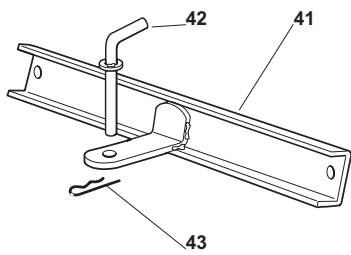

ESTATE SENATOR PRO HST

ESTATE SENATOR PRO HST

Pos. Fig.	Antal Quantity	Art No Part No	Benämning	Description	Anmärkning Notes
2	1	82869035/0	Stöd	Support	
3	2	25510022/0	Stift	Pin	
4	2	24487998/0	Låsnål	Cotter Pin	
5	1	82180062/0	Skruvsats	Screws Outfit	
22	1	25519997/1	Weight	Weight	
23	3	12760520/0	Skruv	Screw	
24	3	12155000/0	Mutter	Nut	
42	1	25510021/1	Stift	Pin	
43	1	24487999/0	Låsnål	Cotter Pin	
51	1	182180090/0	Batteriladdare	Battery Charger	
72	1	25140093/0	Deflektor	Deflector	
73	1	25394007/0	Styre	Handle	
74	1	25510077/0	Stift	Pin	
75	1	25430245/0	Fjäder	Spring	
76	1	12735410/0	Skruv	Screw	
77	1	25280000/1	Handtag	Handgrip	
78	1	25840011/1	Stång	Elastic Tie-Rod	
79	2	25253004/0	Hake	Hook