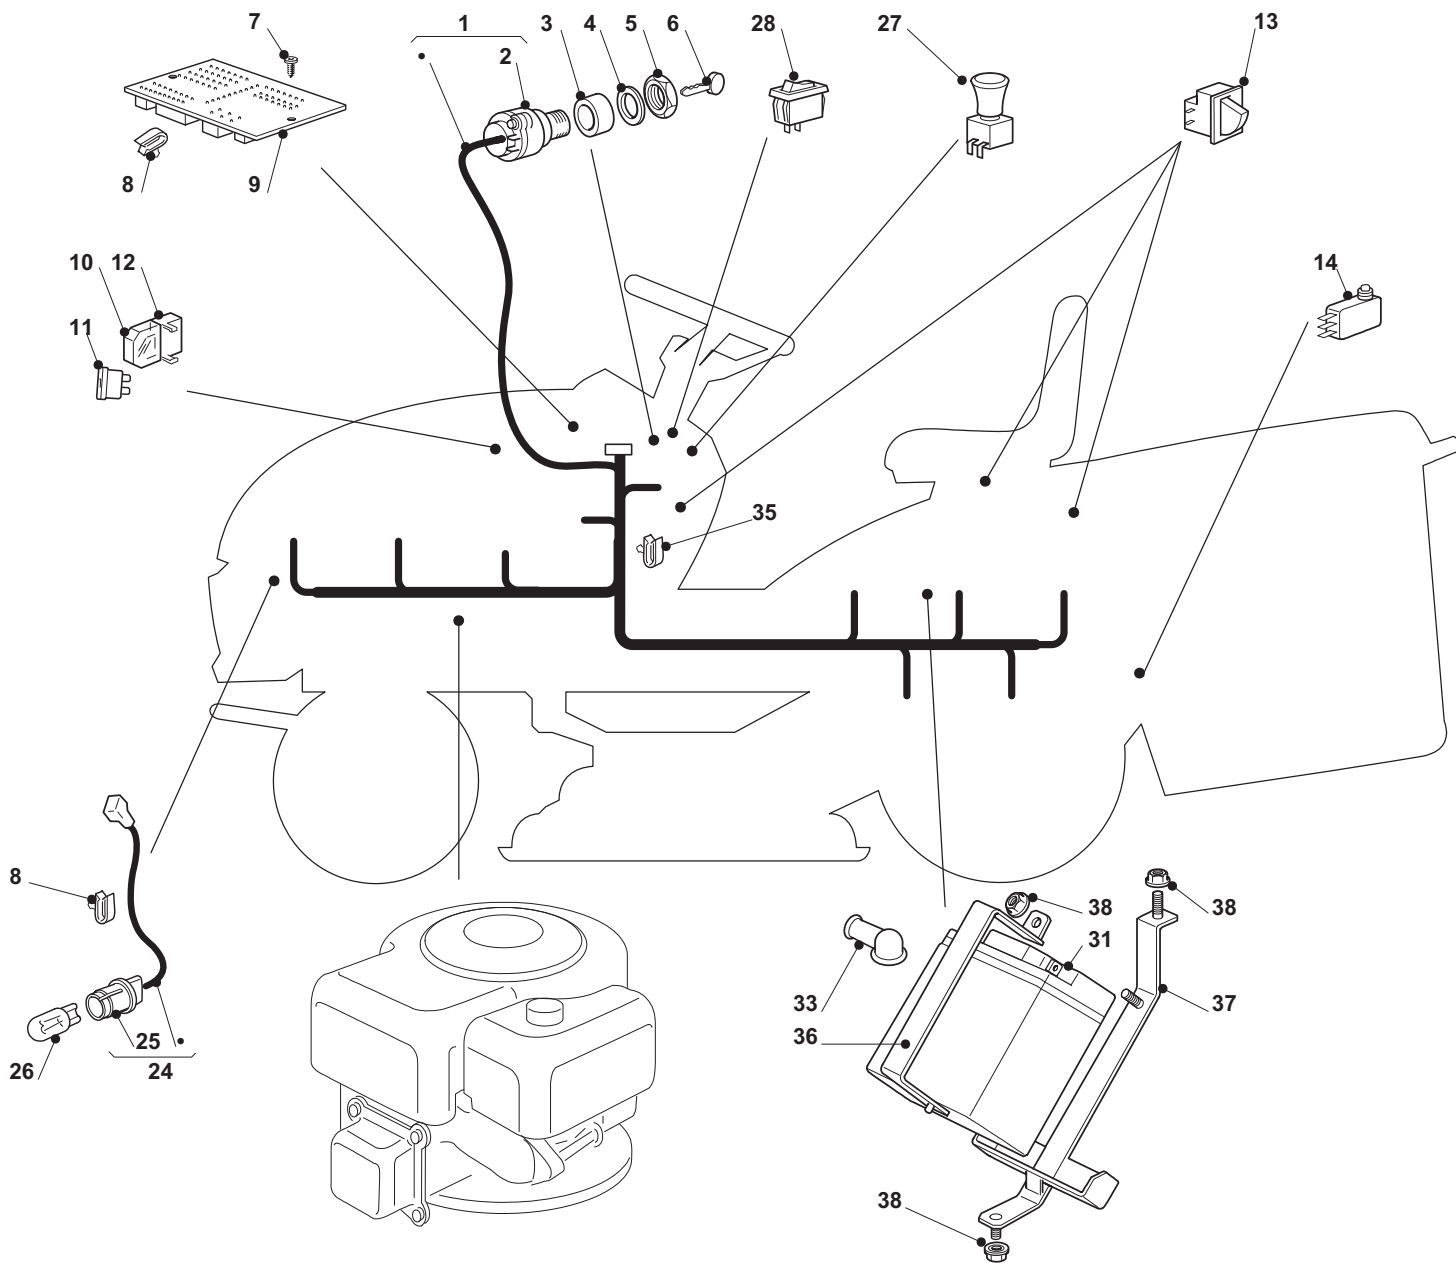

ESTATE SENATOR PRO HST

ESTATE SENATOR PRO HST

Pos. Fig.	Antal Quantity	Art No Part No	Benämning	Description	Anmärkning Notes
1	1	182040154/0	Kabel	Cables Ass.Y	
2	1	18450072/0	Brytare	Starting Switch	
3	1	18550136/0	Distans	Spacer	
4	1	18550135/0	Bricka	Washer	
5	1	18400862/0	Ringmutter	Ringnut	
6	1	18210022/0	Starting Key	Starting Key	
7	3	12727810/0	Skruv	Screw	
8	2	33320506/0	Kabelhållare	Fairled	
9	1	125722431/0	Electronic Card 6Led	Electronic Card (6 Led)	
10	2	33215000/0	Kåpa	Cover	
11	1	33340036/0	Säkring	Fuse 25 A	
11	1	33340040/0	Säkring	Fuse 10A	
12	2	33500007/0	Säkring	Fuse Carrier	
13	3	119410615/0	Brytare	Micro	
14	1	19410605/1	Brytare	Full Grasscat. Microsw.	
24	1	82040073/0	Kabel	Cable	
25	2	33500030/0	Lamp Holder	Lamp Holder	
26	2	18459100/0	Farilamp For Lights	Farilamp For Lights	
27	1	18450068/0	Kopplingshus	Clutch Switch	
28	1	18450060/1	Farilamp Switch	Farilamp Switch	
31	1	18120002/1	Batteri	Battery	
33	1	18564861/1	Tätningshylsa	Protection	
35	9	33320506/0	Kabelhållare	Fairled	
36	1	27772099/1	Fäste	Clamp	
37	1	382785191/0	Batteriplatta	Battery Support	
38	3	12155000/0	Mutter	Nut