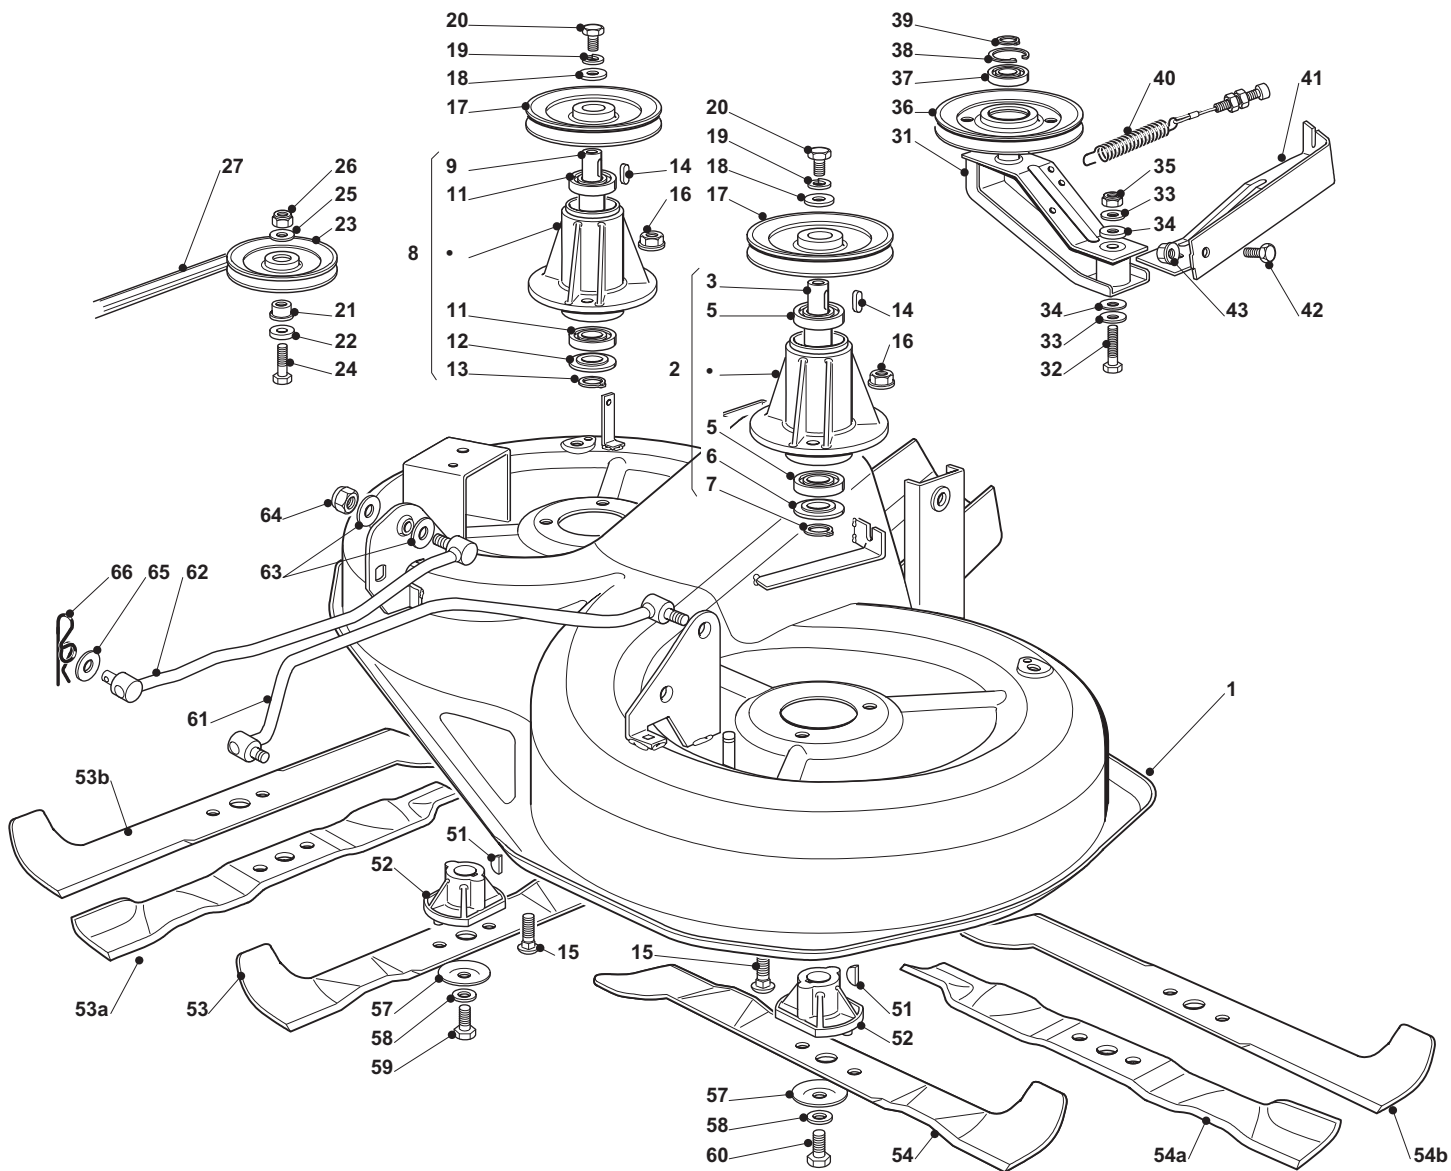

ESTATE SENATOR PRO HST

ESTATE SENATOR PRO HST

Pos. Fig.	Antal Quantity	Art No Part No	Benämning	Description	Anmärkning Notes
1	1	82564075/0	Plate, Black	Plate, Black	
2	1	82207202/0	Fläns	Left Flange Ass.Y	
3	1	25020802/0	Vevaxel	Shaft	
5	2	119216047/0	Kullager	Bearing	
6	1	25160501/0	Dammskydd	Dust Cover	
7	1	12609260/0	Seeger	Seeger	
8	1	82207203/0	Fläns	Right Flange Ass.Y	
9	1	25020803/0	Vevaxel	Shaft	
11	2	119216047/0	Kullager	Bearing	
12	1	25160501/0	Dammskydd	Dust Cover	
13	1	12609260/0	Seeger	Seeger	
14	2	12139480/0	Kil	Feather	
15	6	12818700/0	Skruv	Screw	
16	6	12154210/0	Mutter	Nut	
17	2	25601563/0	Remskiva	Pulley	
18	2	25670007/0	Bricka	Washer	
19	2	12583500/0	Bricka	Grower	
20	2	12793102/0	Skruv	Screw	
21	1	25160007/0	Distans	Spacer	
22	1	25670007/0	Bricka	Washer	
23	1	25601555/0	Remskiva	Pulley	
24	1	12691115/0	Skruv	Left Screw	
25	1	12523060/0	Bricka	Washer	
26	1	12155000/0	Mutter	Nut	
27	1	35065701/0	Drivrem	Belt	
31	1	82318141/2	Spak	Lever	
32	1	12691700/0	Skruv	Screw	
33	2	12523070/0	Bricka	Washer	
34	2	22672152/0	Bricka	Washer	
35	1	12155000/0	Mutter	Nut	
36	1	25601564/0	Remskiva	Pulley	
37	1	119216048/0	Kullager	Bearing	
38	1	12610800/0	Seegerring	Seeger	
39	1	12609200/0	Seegerring	Seeger	
40	1	82004618/0	Kabel	Wire	
41	1	382774215/3	Fäste	Clamp	
42	1	12792611/0	Skruv	Screw	
43	1	12293201/0	Mutter	Nut	
51	2	12139100/0	Kil	Feather, Crankshaft Ø 22.2	
52	2	25463200/0	Knivfäste	Blade Hub	
53b	1	82004345/1	Kniv	Right Blade, Winged	
53	1	82004352/0	Kniv	Right Blade Mulching	
53a	1	82004354/0	Kniv	Right Blade Mulching, Winged	
54	1	81004346/3	Kniv	Blade Standard	
54b	1	82004344/1	Kniv	Left Blade, Winged	
54a	1	82004353/0	Kniv	Left Blade Mulching, Winged	
57	2	22160400/0	Dammskydd	Dust Cover	
58	2	12523080/0	Bricka	Washer	
59	1	12735695/1	Skruv	Screw	
60	1	12735694/0	Skruv	Screw	
61	1	82000535/0	Equalizer Rod	Equalizer Rod	
62	1	82000533/0	Equalizer Rod	Equalizer Rod	
63	4	25670008/1	Bricka	Washer	
64	2	12156602/0	Mutter	Nut	
65	2	25670008/1	Bricka	Washer	
66	2	24487998/0	Låsnål	Cotter Pin