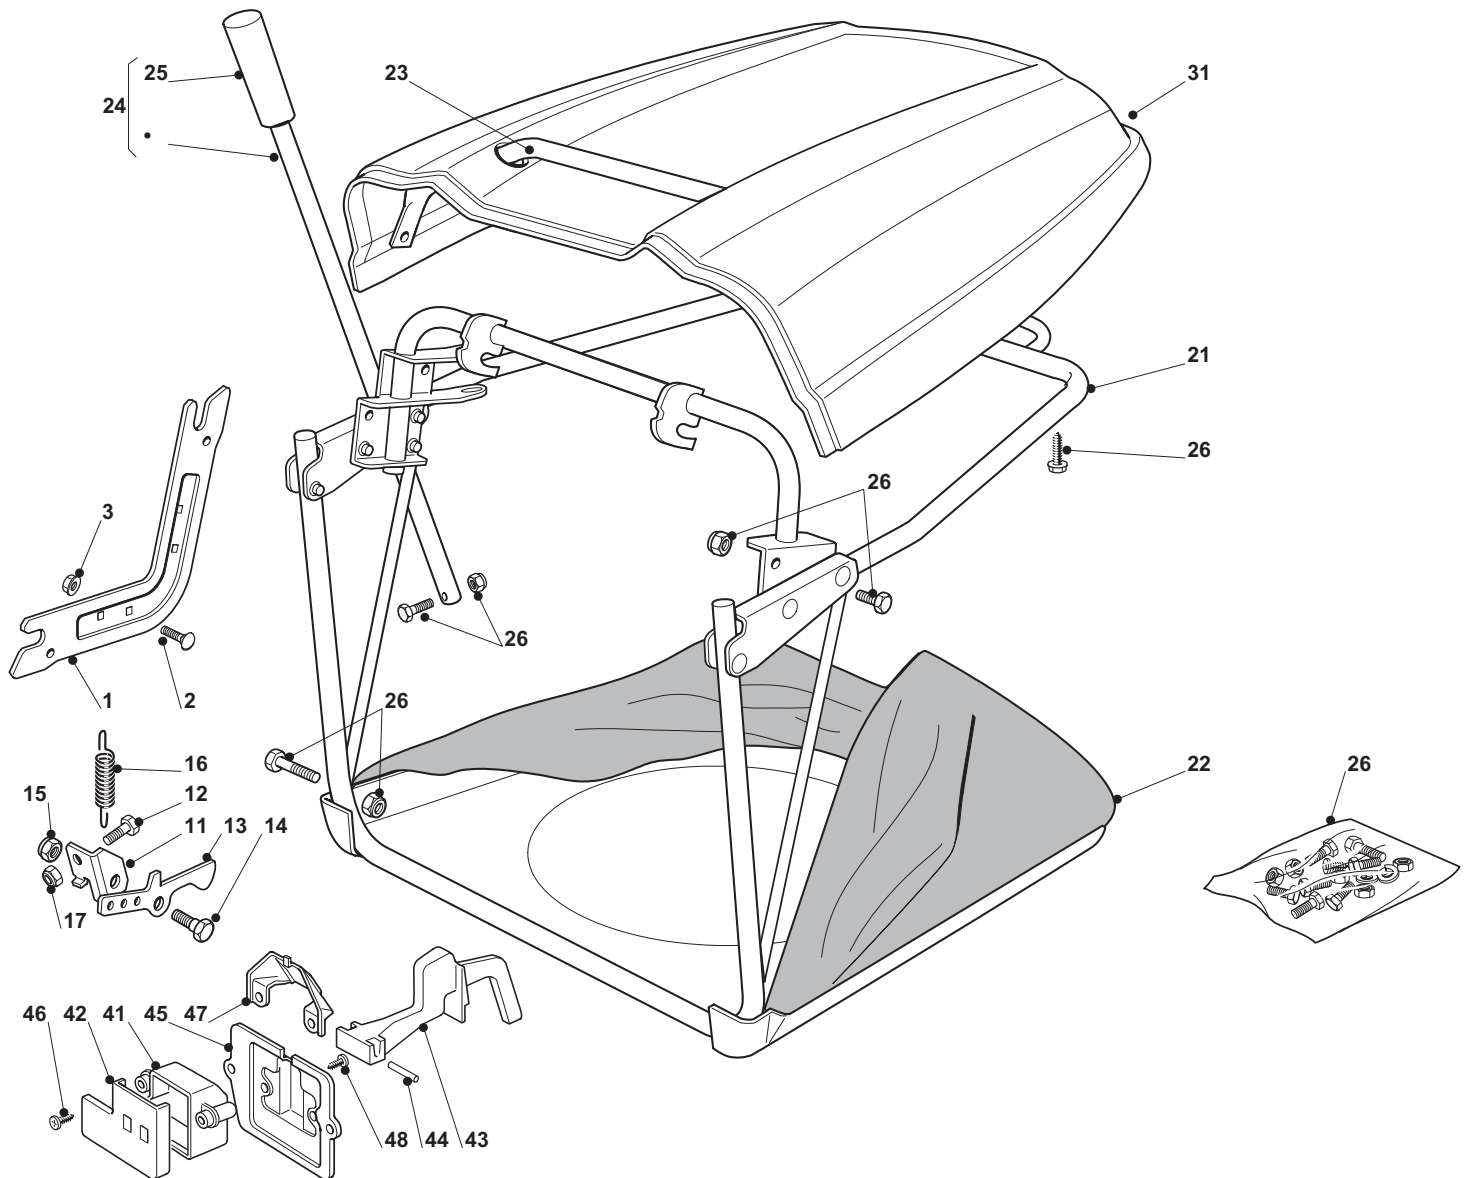

ESTATE SENATOR PRO HST

ESTATE SENATOR PRO HST

Pos. Fig.	Antal Quantity	Art No Part No	Benämning	Description	Anmärkning Notes
1	2	25785275/0	Stöd	Support	
2	4	12818690/0	Skruv	Screw	
3	4	12293201/0	Mutter	Nut	
11	1	325755031/1	Fäste	Bracket	
12	1	12789000/0	Skruv	Screw	
13	1	325774315/1	Fäste	Bracket	
14	1	125510080/1	Stift	Pin	
15	1	12292102/0	Mutter	Nut	
16	1	22450432/0	Fjäder	Spring	
17	1	12154330/0	Mutter	Nut	
21	1	82800111/0	Chassi	Front Frame	
22	1	82105973/0	Uppsamlare	Grasscatcher	
23	1	82394003/0	Handtag	Front Handle	
24	1	82869023/0	Rör	Rod	
25	1	25394508/0	Handtag	Handle	
26	1	82180048/0	Skruvsats	Screws Outfit	
31	1	25110319/0	Kåpa	Grass-Catcher Cover, Yellow	
41	1	25600041/0	Skydd	Micro Protection	
42	1	25600042/0	Överbelastningsskydd	Protection Cover	
43	1	25318124/0	Arm	Lever	
44	1	12400030/0	Stift	Pin	
45	1	25785272/0	Knivskydd	Micro Protection	
46	1	12728510/0	Skruv	Screw	
47	1	25600048/0	Överbelastningsskydd	Protection Cover	
48	2	12735110/0	Skruv	Screw