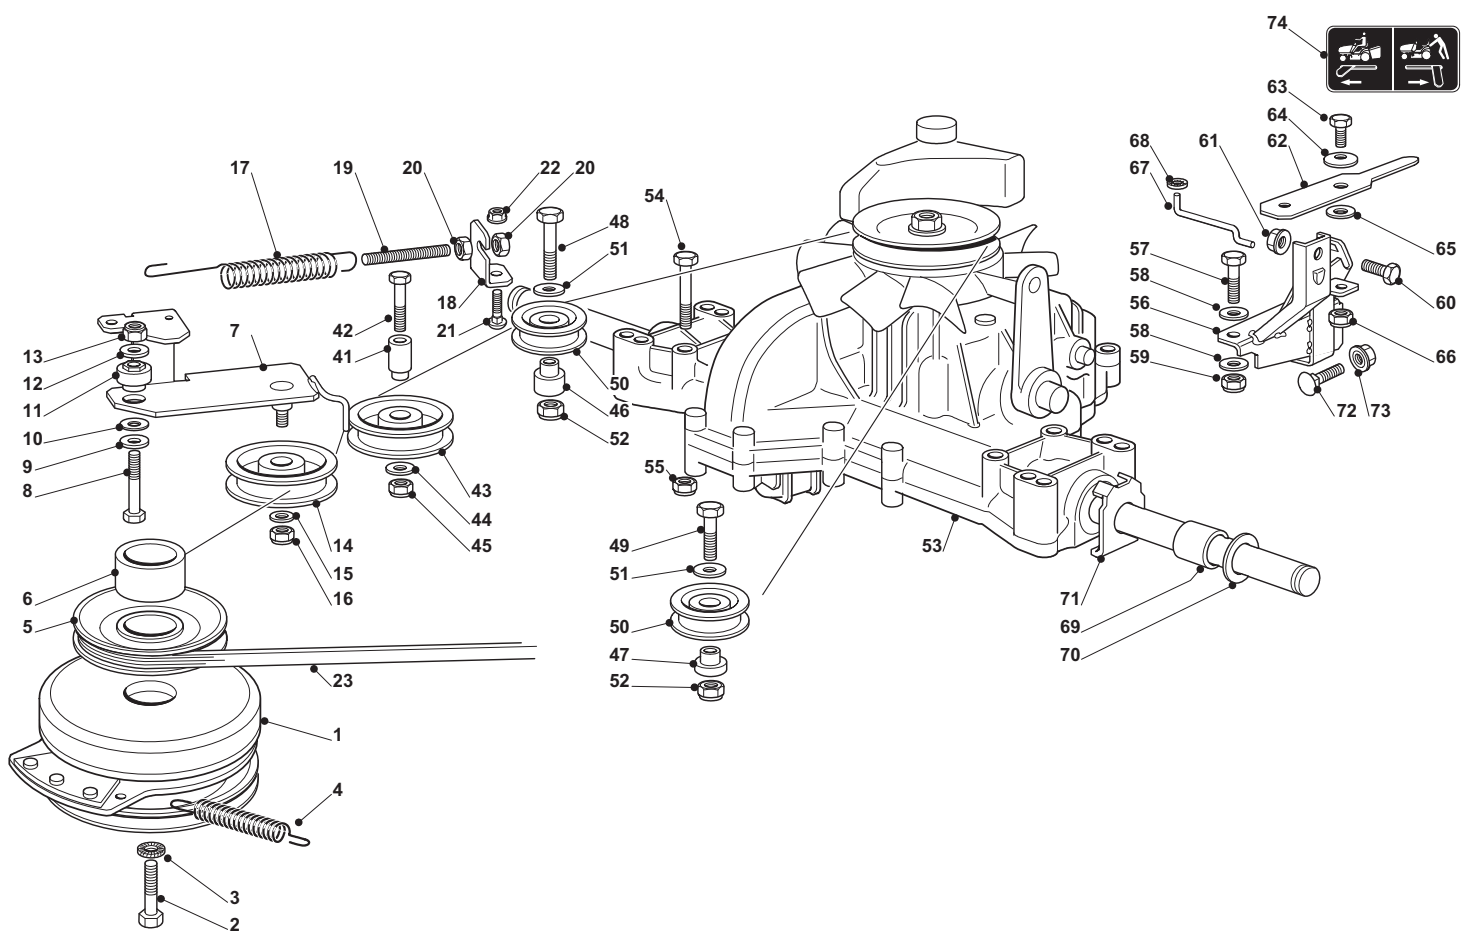

ESTATE SENATOR PRO HST

ESTATE SENATOR PRO HST

Pos. Fig.	Antal Quantity	Art No Part No	Benämning	Description	Anmärkning Notes
1	1	118399063/0	Koppling	Clutch	
2	1	12737320/0	Skruv	Screw	
3	1	12543000/0	Bricka	Washer	
4	1	22430216/0	Fjäder	Spring	
5	1	25601566/0	Remskiva	Pulley	
6	1	25160021/0	Distans	Spacer	
7	1	82318217/0	Spak	Lever	
8	1	12691115/0	Skruv	Left Screw	
9	1	12523060/0	Bricka	Washer	
10	1	27670055/0	Bricka	Washer	
11	1	25510087/0	Stift	Pin	
12	1	12523060/0	Bricka	Washer	
13	1	12155000/0	Mutter	Nut	
14	1	25601554/0	Remskiva	Pulley	
15	1	12523060/0	Bricka	Washer	
16	1	12155000/0	Mutter	Nut	
17	1	25430260/0	Fjäder	Spring	
18	1	25755049/0	Fästvinkel	Bracket	
19	1	25840005/0	Stång	Tie Rod	
20	2	12293200/0	Mutter	Nut	
21	1	12818690/0	Skruv	Screw	
22	1	12293201/0	Mutter	Nut	
23	1	35062001/0	Drivrem	Belt	
41	1	125510100/0	Stift	Pin	
42	1	12691800/0	Skruv	Screw	
43	1	25601555/0	Remskiva	Pulley	
44	1	12523060/0	Bricka	Washer	
45	1	12155000/0	Mutter	Nut	
46	1	125160024/2	Distans	Long Spacer	
47	1	125160030/2	Distans	Left Spacer	
48	1	12691400/0	Skruv	Right Screw	
49	1	12691115/0	Skruv	Left Screw	
50	2	125601588/0	Remskiva	Pulley	
51	2	22671653/0	Bricka	Washer	
52	2	12155000/0	Mutter	Nut	
53	1	18400960/0	Rear Axle Tuff Torq K46S	Rear Axle (Tuff Torq K46S)	
54	4	12691800/0	Skruv	Screw	
55	4	12154210/0	Mutter	Nut	
56	1	82785149/0	Stöd	Support	
57	1	12691200/0	Skruv	Right Screw	
58	2	12521350/0	Bricka	Washer	
59	1	12155000/0	Mutter	Nut	
60	1	12792611/0	Skruv	Screw	
61	1	12293201/0	Mutter	Nut	
62	1	25318157/0	Arm	Lever	
63	1	12793102/0	Skruv	Screw	
64	1	12369500/0	Bricka	Washer	
65	1	25670011/0	Bricka	Washer	
66	1	12155000/0	Mutter	Nut	
67	1	25033033/0	Länk	Rod	
68	1	12604896/0	Skruv	Crown Fastener	
69	2	25160031/0	Distans	Spacer	
70	4	12521410/0	Bricka	Washer	
71	2	325670025/0	Bricka	Washer	
72	1	12792611/0	Skruv	Screw	
73	1	12293201/0	Mutter	Nut	
74	1	14361451/0	Dekal	Label