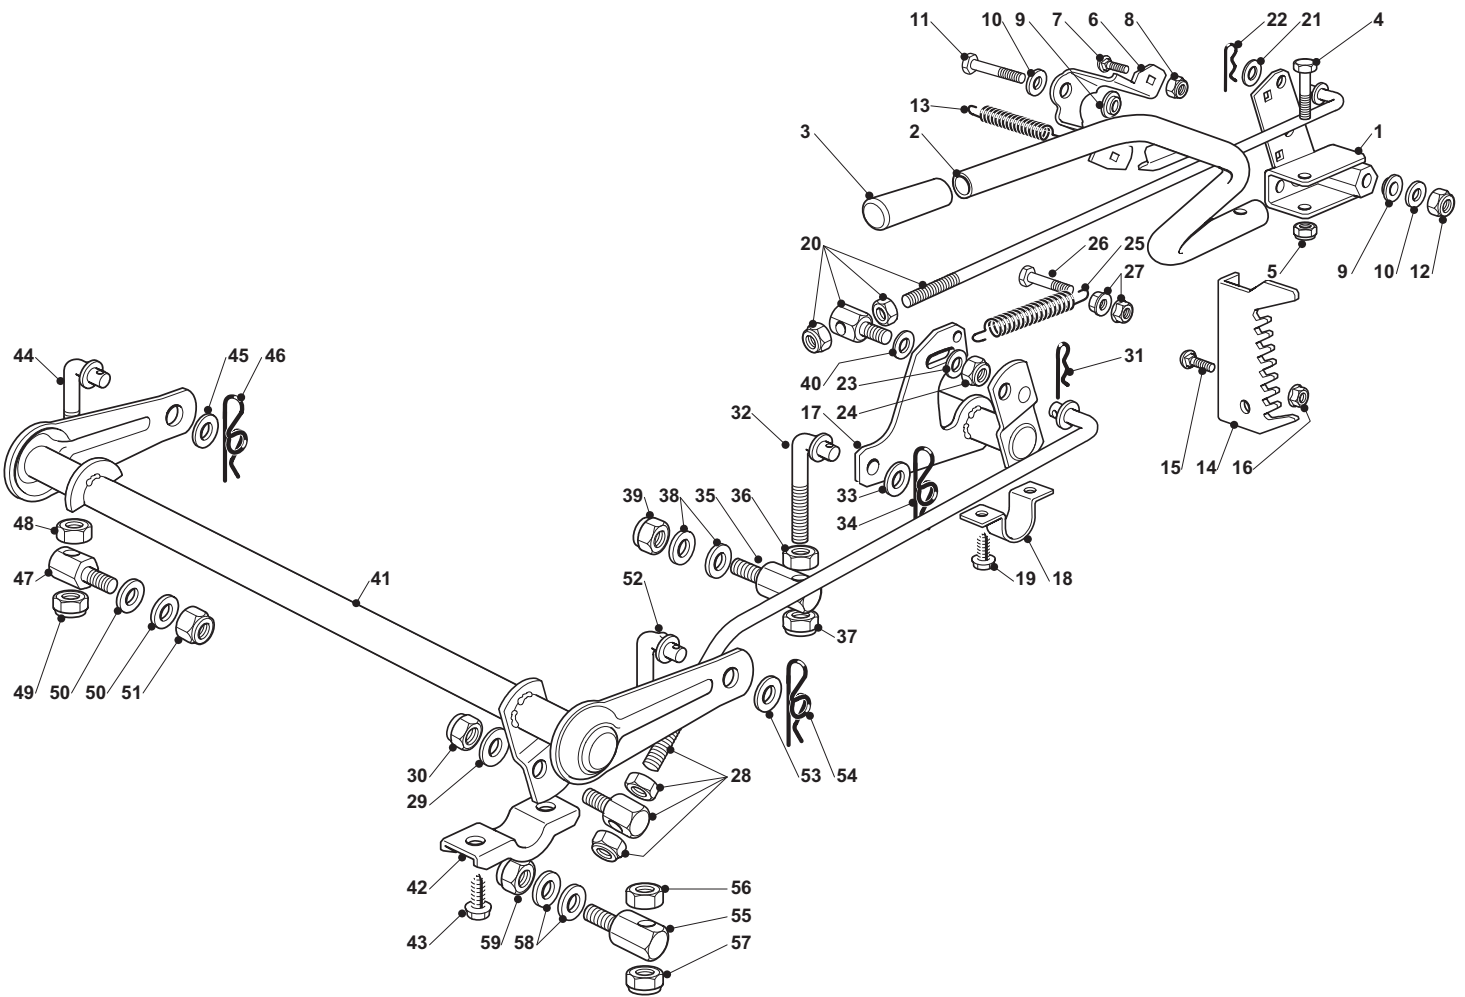

ESTATE SENATOR PRO HST

ESTATE SENATOR PRO HST

Pos. Fig.	Antal Quantity	Art No Part No	Benämning	Description	Anmärkning Notes
1	1	82774249/0	Fäste	Clamp	
2	1	382318219/1	Spak	Lever	
3	1	25394508/0	Handtag	Handle	
4	1	12674700/0	Skruv	Screw	
5	1	12154510/0	Mutter	Nut	
6	1	25650113/0	Trombocyt	Plate	
7	2	12818690/0	Skruv	Screw	
8	2	12155000/0	Mutter	Nut	
9	2	22041980/0	Distans	Spacer	
10	2	12523060/0	Bricka	Washer	
11	1	12691600/0	Skruv	Screw	
12	1	12155000/0	Mutter	Nut	
13	1	25430259/0	Fjäder	Spring	
14	1	25735511/0	Sector	Sector	
15	2	12818690/0	Skruv	Screw	
16	2	12293201/0	Mutter	Nut	
17	1	82000387/0	Axel	Axle	
18	2	325547041/1	Trombocyt	Plate	
19	4	12731580/0	Skruv	Screw	
20	1	382000618/0	Länk	Rod	
21	1	25670011/0	Bricka	Washer	
22	1	24487998/0	Låsnål	Cotter Pin	
23	1	12523040/0	Bricka	Washer	
24	1	12154210/0	Mutter	Nut	
25	1	22446402/0	Fjäder	Spring	
26	1	12792410/0	Skruv	Screw	
27	2	12292102/0	Mutter	Nut	
28	1	82000537/0	Vevstake	Connecting Rod	
29	2	25670008/1	Bricka	Washer	
30	1	12156602/0	Mutter	Nut	
31	1	24487998/0	Låsnål	Cotter Pin	
32	1	25840025/0	Stång	Tie Rod	
33	1	25670008/1	Bricka	Washer	
34	1	24487998/0	Låsnål	Cotter Pin	
35	1	25510090/0	Stift	Pin	
36	1	12295200/0	Mutter	Nut	
37	1	12156602/0	Mutter	Nut	
38	2	25670008/1	Bricka	Washer	
39	1	12156602/0	Mutter	Nut	
40	2	12521360/0	Bricka	Washer	
41	1	82000385/0	Axel	Axle	
42	2	27546015/1	Trombocyt	Plate	
43	4	12731350/0	Skruv	Screw	
44	1	25840024/0	Stång	Tie Rod	
45	1	25670008/1	Bricka	Washer	
46	1	24487998/0	Låsnål	Cotter Pin	
47	1	25510098/0	Stift	Pin	
48	1	12295200/0	Mutter	Nut	
49	1	12156602/0	Mutter	Nut	
50	2	25670008/1	Bricka	Washer	
51	1	12156602/0	Mutter	Nut	
52	1	25840025/0	Stång	Tie Rod	
53	1	25670008/1	Bricka	Washer	
54	1	24487998/0	Låsnål	Cotter Pin	
55	1	25510090/0	Stift	Pin	
56	1	12295200/0	Mutter	Nut	
57	1	12156602/0	Mutter	Nut	
58	2	25670008/1	Bricka	Washer	
59	1	12156602/0	Mutter	Nut