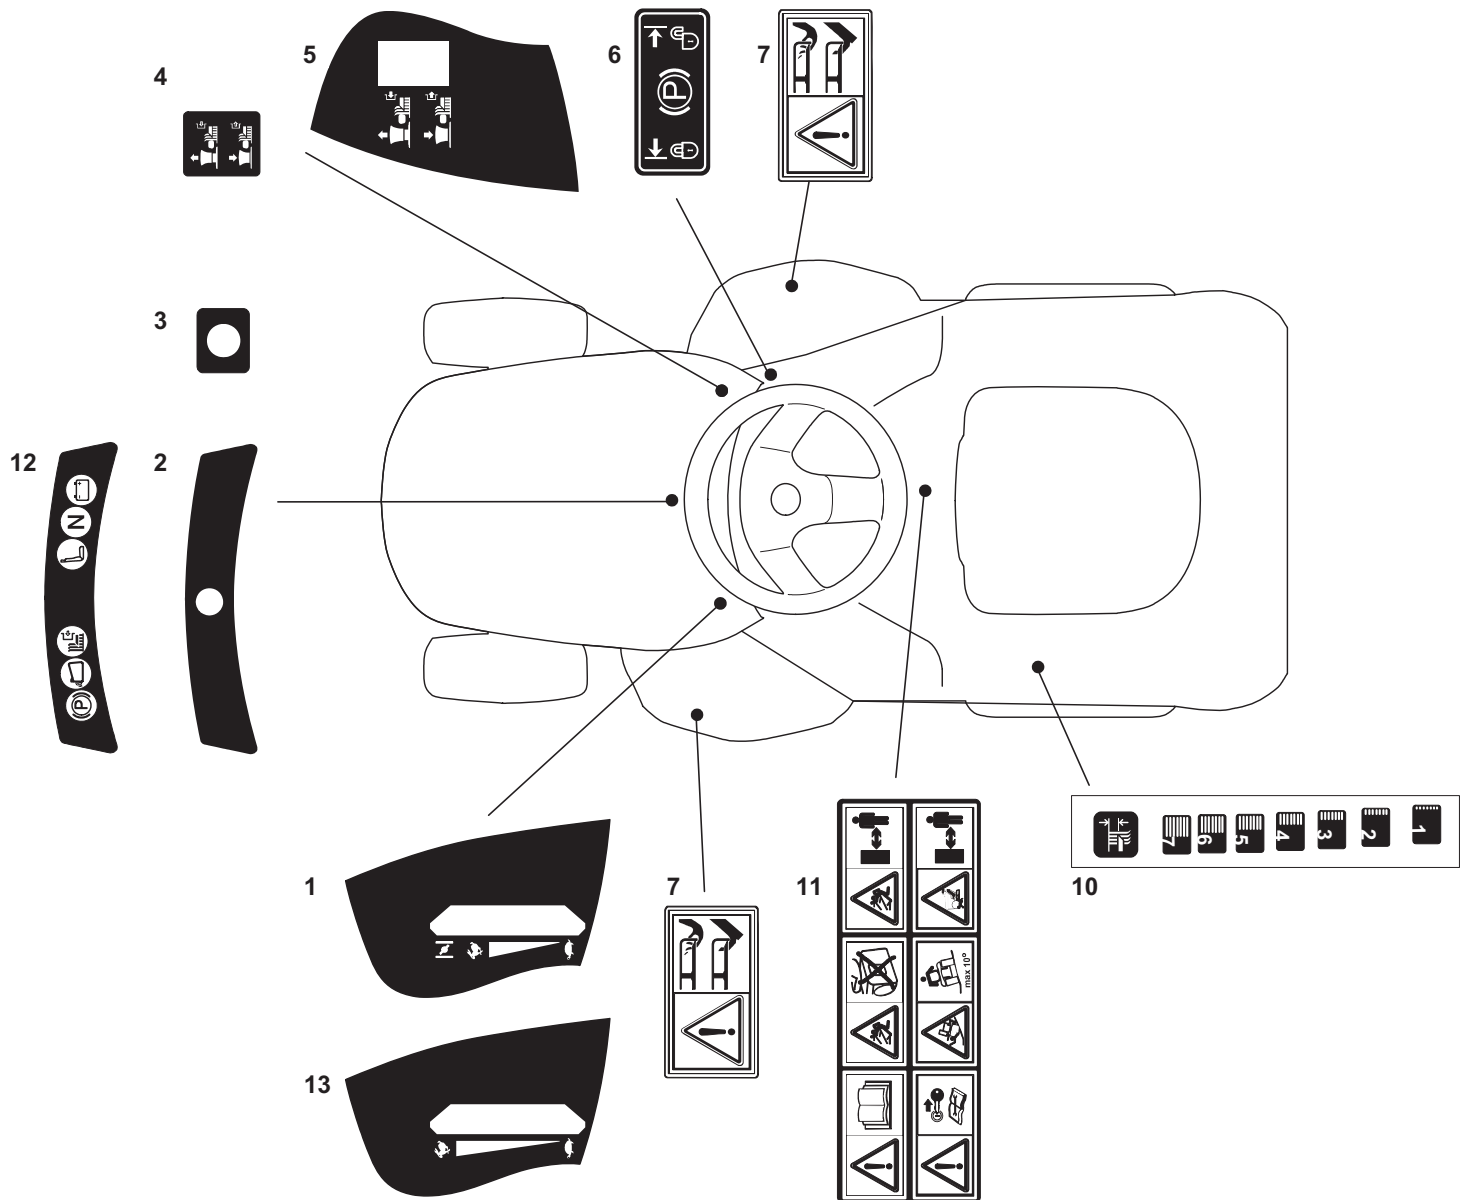

ESTATE SENATOR PRO HST

ESTATE SENATOR PRO HST

Pos. Fig.	Antal Quantity	Art No Part No	Benämning	Description	Anmärkning Notes
1	1	14361440/0	Dekal	Label	
5	1	14361439/0	Dekal	Label	
6	1	14361452/0	Dekal	Label	
7	2	114356699/1	Dekal	Label	
10	1	14361441/0	Dekal	Label	
11	1	14361553/0	Dekal	Label	
12	1	125420020/0	Dekal	Label