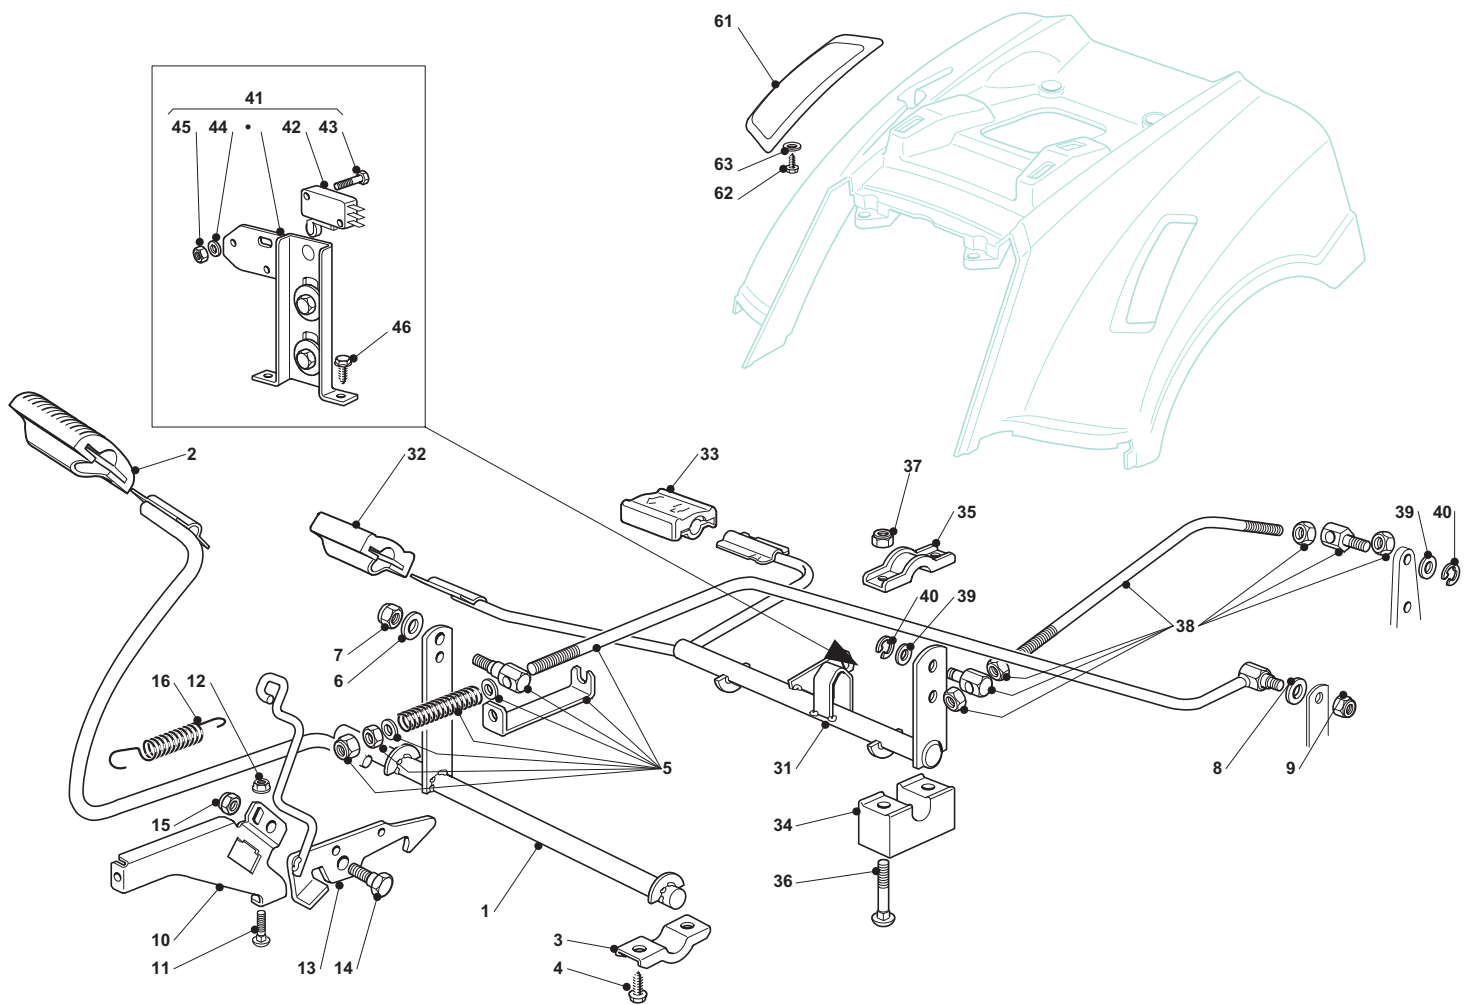

ESTATE SENATOR PRO HST

ESTATE SENATOR PRO HST

Pos. Fig.	Antal Quantity	Art No Part No	Benämning	Description	Anmärkning Notes
1	1	82500029/1	Pedal	Pedal	
2	1	325110416/0	Clamp Cover	Clamp Cover	
3	2	27546015/1	Trombocyt	Plate	
4	4	12729601/1	Skruv	Screw	
5	1	382000627/0	Stång	Rod	
6	1	12521350/0	Bricka	Washer	
7	1	12155000/0	Mutter	Nut	
8	1	12521350/0	Bricka	Washer	
9	1	12155000/0	Mutter	Nut	
10	1	25785261/0	Stöd	Support	
11	2	12815200/0	Skruv	Screw	
12	2	12292102/0	Mutter	Nut	
13	1	82000531/0	Länk	Rod	
14	1	22524970/2	Stift	Pin	
15	1	12155000/0	Mutter	Nut	
16	1	25430213/0	Fjäder	Spring	
31	1	382000605/0	Drive Pedal	Drive Pedal	
32	1	325110417/0	Clamp Cover Front	Clamp Cover Front	
33	1	325110418/0	Clamp Cover Rear	Clamp Cover Rear	
34	2	25785185/0	Stöd	Support	
35	2	27546015/1	Trombocyt	Plate	
36	4	12815245/0	Skruv	Screw	
37	4	12154510/0	Mutter	Nut	
38	1	382000578/0	Stång	Rod	
39	2	12523040/0	Bricka	Washer	
40	2	112000940/0	Låsring	Benzing	
41	1	382394853/0	Brytare	Switch Ass.Y	
42	1	19410609/0	Neutral Switch (Hydro)	Neutral Switch (Hydro)	
43	2	12735602/0	Skruv	Screw	
44	2	12581100/0	Bricka	Grower	
45	2	12290791/0	Mutter	Nut	
46	2	12735110/0	Skruv	Screw	
61	1	25207171/0	Kåpa	Cover	
62	2	12735402/0	Skruv	Screw	
63	4	12523050/0	Bricka	Washer