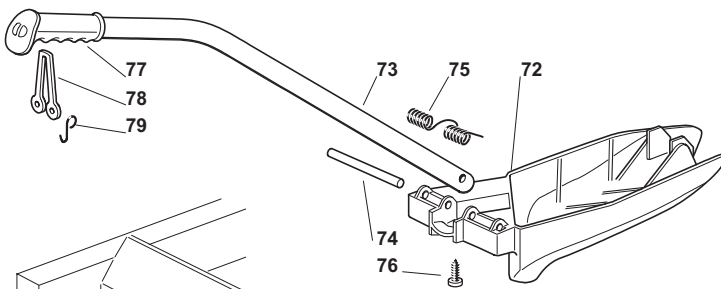

ESTATE SENATOR PRO HST

ESTATE SENATOR PRO HST

Pos. Fig.	Antal Quantity	Art No Part No	Benämning	Description	Anmärkning Notes
2	1	82869035/0	Stöd	Support	
3	2	25510022/0	Stift	Pin	
4	2	24487998/0	Låsnål	Cotter Pin	
5	1	82180062/0	Skruvsats	Screws Outfit	
22	1	25519997/1	Weight	Weight	
23	3	12760520/0	Skruv	Screw	
24	3	12155000/0	Mutter	Nut	
42	1	25510021/1	Stift	Pin	
43	1	24487999/0	Låsnål	Cotter Pin	
51	1	182180090/0	Batteriladdare	Battery Charger	
72	1	25140093/0	Deflektor	Deflector	
73	1	25394007/0	Styre	Handle	
74	1	25510077/0	Stift	Pin	
75	1	25430245/0	Fjäder	Spring	
76	1	12735410/0	Skruv	Screw	
77	1	25280000/1	Handtag	Handgrip	
78	1	25840011/1	Stång	Elastic Tie-Rod	
79	2	25253004/0	Hake	Hook