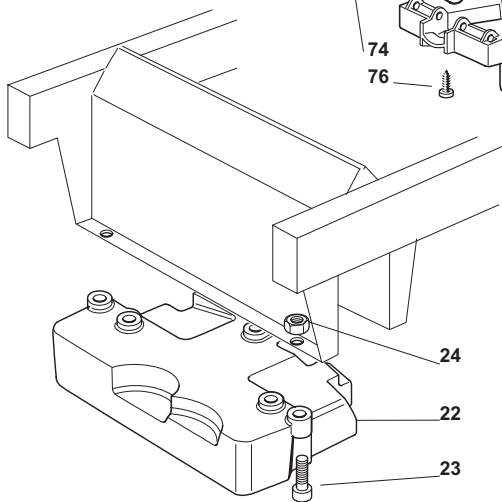

ESTATE SENATOR PRO HST

ESTATE SENATOR PRO HST

Pos. Fig.	Antal Quantity	Art No Part No	Benämning	Description	Anmärkning Notes
2	1	82869035/0	Stöd	Support	
3	2	25510022/0	Stift	Pin	
4	2	24487998/0	Låsnål	Cotter Pin	
5	1	82180062/0	Skruvsats	Screws Outfit	
22	1	25519997/1	Weight	Weight	
23	3	12760520/0	Skruv	Screw	
24	3	12155000/0	Mutter	Nut	
42	1	25510021/1	Stift	Pin	
43	1	24487999/0	Låsnål	Cotter Pin	
51	1	182180090/0	Batteriladdare	Battery Charger	
72	1	25140093/0	Deflektor	Deflector	
73	1	25394007/0	Styre	Handle	
74	1	25510077/0	Stift	Pin	
75	1	25430245/0	Fjäder	Spring	
76	1	12735410/0	Skruv	Screw	
77	1	25280000/1	Handtag	Handgrip	
78	1	25840011/1	Stång	Elastic Tie-Rod	
79	2	25253004/0	Hake	Hook