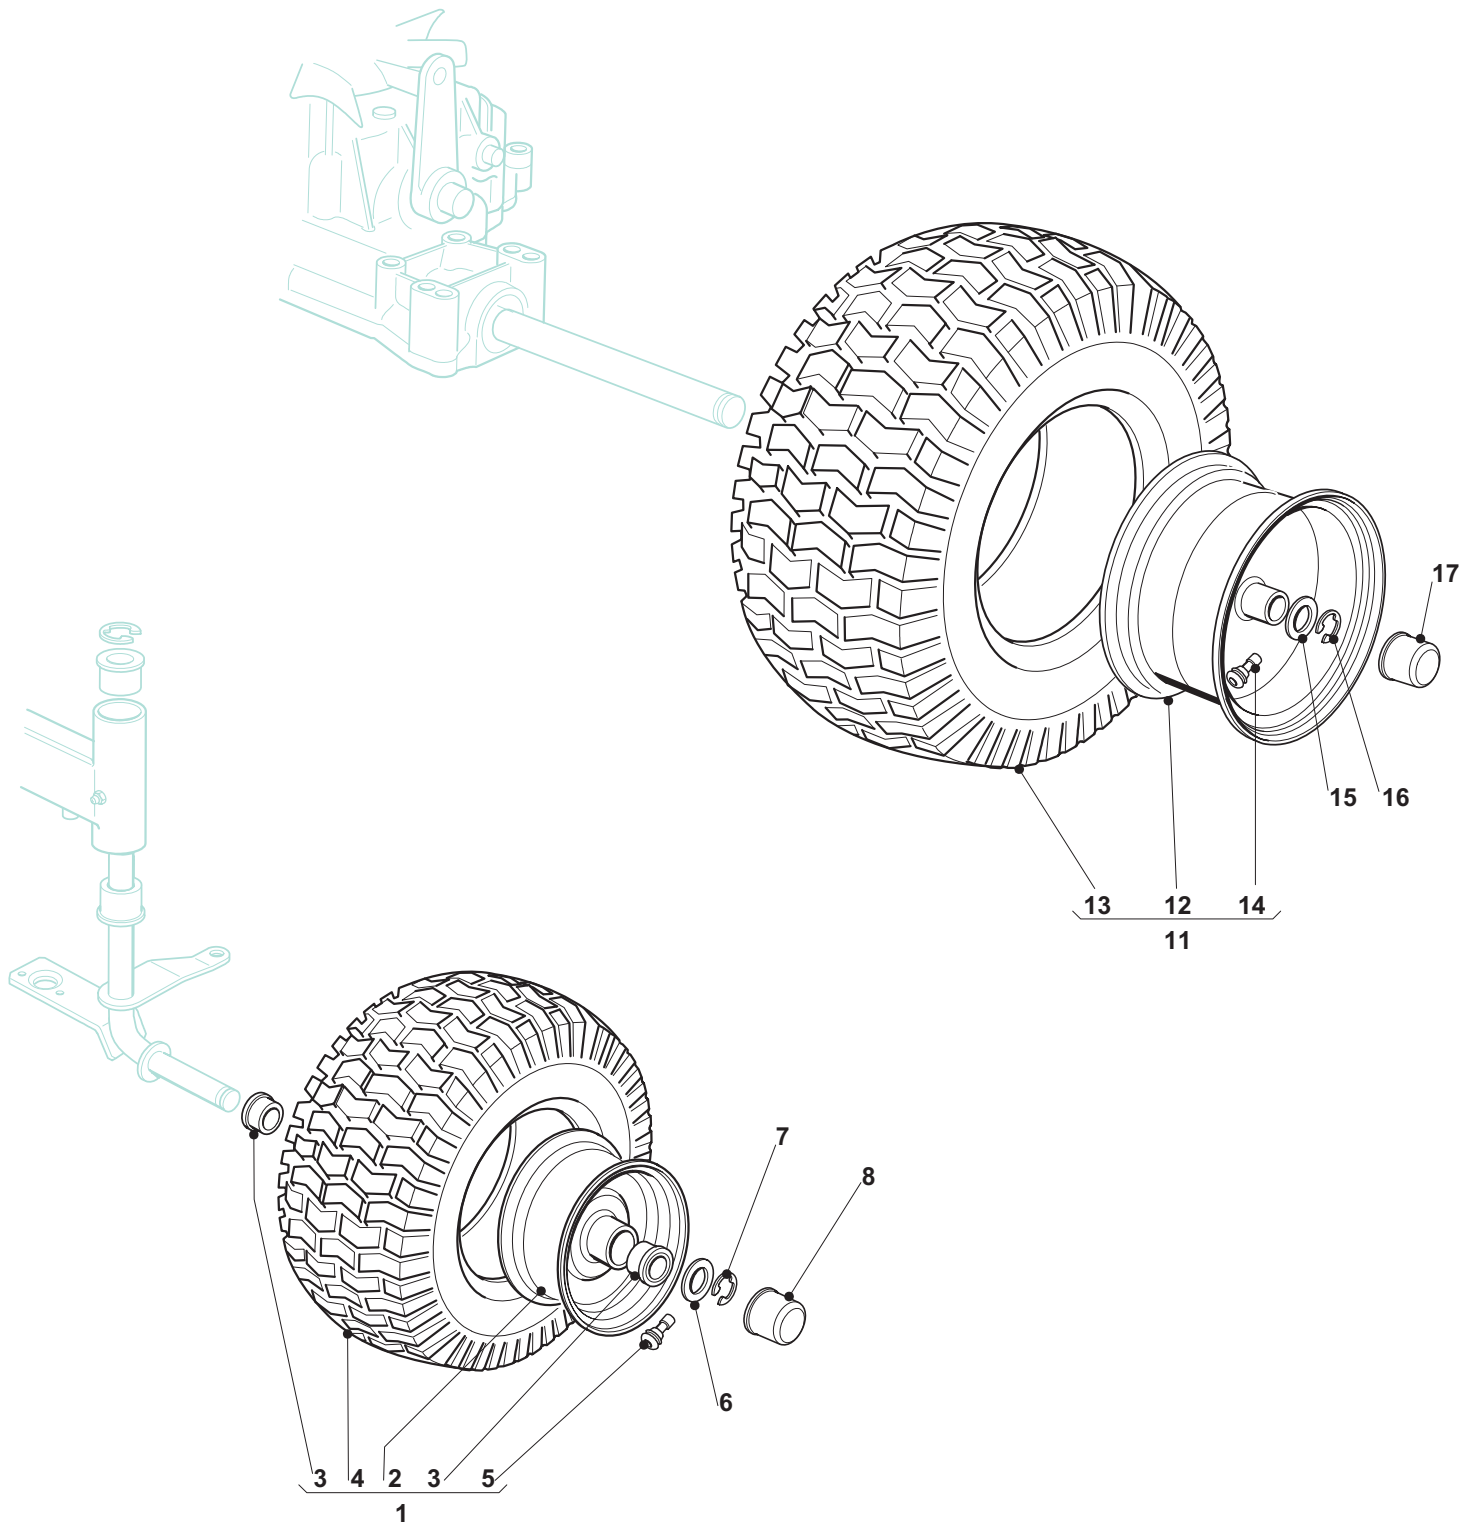

ESTATE SENATOR PRO HST

ESTATE SENATOR PRO HST

Pos. Fig.	Antal Quantity	Art No Part No	Benämning	Description	Anmärkning Notes
1	2	82680005/1	Framhjul Kpl	Front Wheel	
2	2	82000590/1	Rimm	Rimm	
3	4	25122200/2	Kullager	Bearing	
4	2	25590002/0	Dack	Tire	
5	2	25950000/0	Ventil	Valve	
6	2	25670005/1	Bricka	Washer	
7	2	12001000/0	Låsring	Snap Ring	
8	2	22110230/0	Huvstöd	Cap	
11	2	82680006/0	Bakrehjul	Rear Wheel	
12	2	82000592/0	Rimm	Rimm	
13	2	25590003/0	Dack	Tire	
14	2	25950000/0	Ventil	Valve	
15	2	25670005/1	Bricka	Washer	
16	2	12001010/0	Låsring	Benzing	
17	2	22110230/0	Huvstöd	Cap